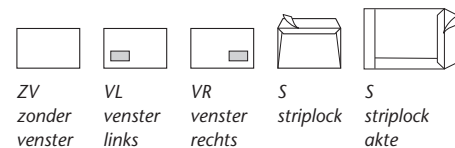

Distinction®

formaat	C6	DL	DL	DL	EA5	EA5	EA5	C5	C5			C4	C4	C4	C4	C4		
mm	114x162	110x220	110x220	110x220	156x220	156x220	156x220	162x229	162x229	160x160	220x220	229x324	229x324	229x324	229x324	229x324		
g/m²	100	100	100	100	100	100	100	100	100	100	100	100	100	120	120	120		
sluiting	S	S	S	S	S	S	S	S	S	S	S	S	S	S	S	S		
venster	Zv	Zv	R4	L4	Zv	R3	L3	Zv	L2	Zv	Zv	Zv	L13	Zv	R13	L13		
venster hoeken			recht	recht		recht	recht		recht				recht		recht	recht		
binnendruk	grijs	grijs	grijs	grijs	grijs	grijs	grijs	grijs	grijs	grijs	grijs	grijs	grijs	grijs	grijs	grijs		
FSC®	*	*	*	*	*	*	*	*	*	*	*	*	*	*	*	*		
Distinction® Smooth																		
extrema white -00		*	*■	*■	*	*■	*■	*	*■	*			*●	*●	*	*■	*■	
ultima white -01		*	*	*				*	*				*●	*●	*		*■	
sopra white -02		*	*	*				*					*●		*			
diva white -03		*	*	*														
mezza natural -04		*	*	*														
Distinction® Matt																		
ultima white -01		*	*■	*■	*	*■	*■	*	*■						*	*■	*■	
sopra white -02		*	*	*	*	*■	*■	*	*						*	*■	*■	
diva white -03		*	*	*				*	*									
Distinction® Laid																		
ultima white -01		*	*■	*■	*	*■	*■	*	*■					*●		*	*■	*■
sopra white -02	*	*	*	*	*	*■	*■	*	*					*●		*	*■	*■
diva white -03	*	*	*■	*	*	*■	*■	*	*		*				*	*■	*■	
mezza natural -04	*	*	*					*						*●		*		

L = venster links

R = venster rechts

Ref	mm venster	mm links	mm onder
L2	40x110	20	72
L3	40x110	20	66
L4	40x110	20	20
Ref	mm venster	mm rechts	mm boven
L13	110x40	60	20

Ref	mm venster	mm rechts	mm onder
R3	40x110	20	66
R4	40x110	20	20
R13	110x40	60	20

** = Leverbaar zolang de voorraad strekt.
Is vervangen door 120 g/m²

*■ = Digitaal venster