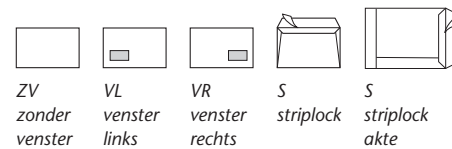

Gmund Original										
formaat	C6	DL	DL	DL	C5	C5	C5	C4	C4	C4
mm	114x162	110x220	110x220	110x220	162x229	162x229	162x229	229x324	229x324	229x324
g/m²	120	120	120	120	120	120	120	120	120	120
sluiting	S	S	S	S	S	S	S	S	S	S
venster	Zv	Zv	R4	L7	Zv	L2	L9	Zv	R9	L14
venster hoeken			recht	recht		recht	recht		recht	recht
binnendruk	grijs	grijs	grijs	grijs	grijs	grijs	grijs	grijs	grijs	grijs
FSC®	*	*	*	*	*	*	*	*		*
Gmund Original Smooth										
ice		*		*	*		*	*		*
blanc -01		*			*			*		
creme -02		*			*			*		
beige -03		*			*			*		
Gmund Original Tactile										
ice	*	*		*	*	*		*		*
blanc -01	*	*	*	*	*	*		*		
creme -02		*		*	*	*		*		
beige -03		*	*	*	*			*		
Gmund Original Verge										
blanc -01		*		*	*	*		*		
creme -02		*		*	*	*				
beige -03		*		*		*				

L = venster links

R = venster rechts

Ref	mm venster	mm links	mm onder
L2	40x110	20	72
L7	45x90	20	15
L9	45x90	20	60
Ref	mm venster	mm rechts	mm boven
L14	90x55	55	20

Ref	mm venster	mm rechts	mm onder
R4	40x110	20	20
R5	40x110	20	70
Ref	mm venster	mm rechts	mm onder
R9	110x40	60	20