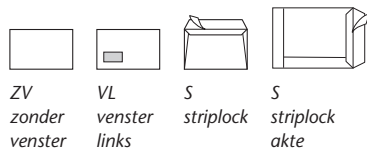

Gmund Colors Matt Business

formaat	DL	DL	C5	C5	C4	C4
mm	110x220	110x220	162x229	162x229	162x229	229x324
g/m²	120	135	120	135	120	135
sluiting	S	S	S	S	S	S
venster	Zv	L7	Zv	L9	Zv	L14
venster hoeken		rond		rond		rond
binnendruk						
FSC®						
ice GC 99	*	*	*	*	*	*
blanc GC 50		*		*		*
creme GC 49		*		*		*
beige GC 07		*		*		*

L = venster links

Ref	mm venster	mm links	mm onder
L2	40x110	20	72
L7	45x90	20	15
L9	45x90	20	60
Ref	mm venster	mm rechts	mm boven
L14	90x55	55	20