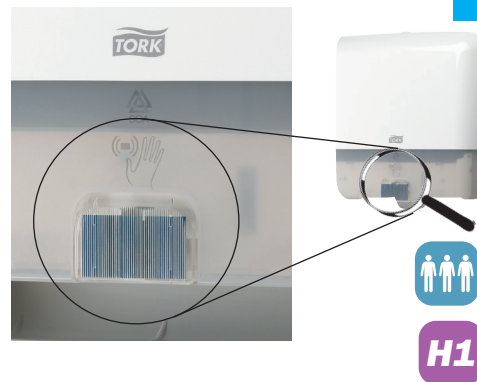

Spendersysteme für Rollenhandtücher

Tork Matic® Sensorspender für Rollenhandtücher:
Rollenhandtuchspender mit Sensorsteuerung garantiert ein Höchstmass an Hygiene.

- individuelle Einstellung der Tuchlänge
- leicht nachzufüllen und zu warten
- LED-Füllstandsanzeige
- Restrollenfunktion
- automatischer Nachschub-Modus (bei Ausschaltung des Sensors)
- Anzeige für geringen Batterieladestand
- leichte Montage

Tork Matic® Spender für Rollenhandtücher:
Der Rollenhandtuchspender verfügt über eine hohe Kapazität und bietet somit die ideale Lösung für hoch frequentierte Waschräume wie in Schulen oder Flughäfen.

- berührungsfreies System, nur das eigene Tuch wird berührt:
garantiert eine optimale Hygiene
- leicht nachzufüllen und zu warten
- Einzeltuchentnahme senkt den Verbrauch
- Füllstandsanzeige: Gute sichtbare Füllstandsanzeige im Ampelprinzip spart Zeit
- hohe Kapazität für lange Nachfüllintervalle
- leichte Montage